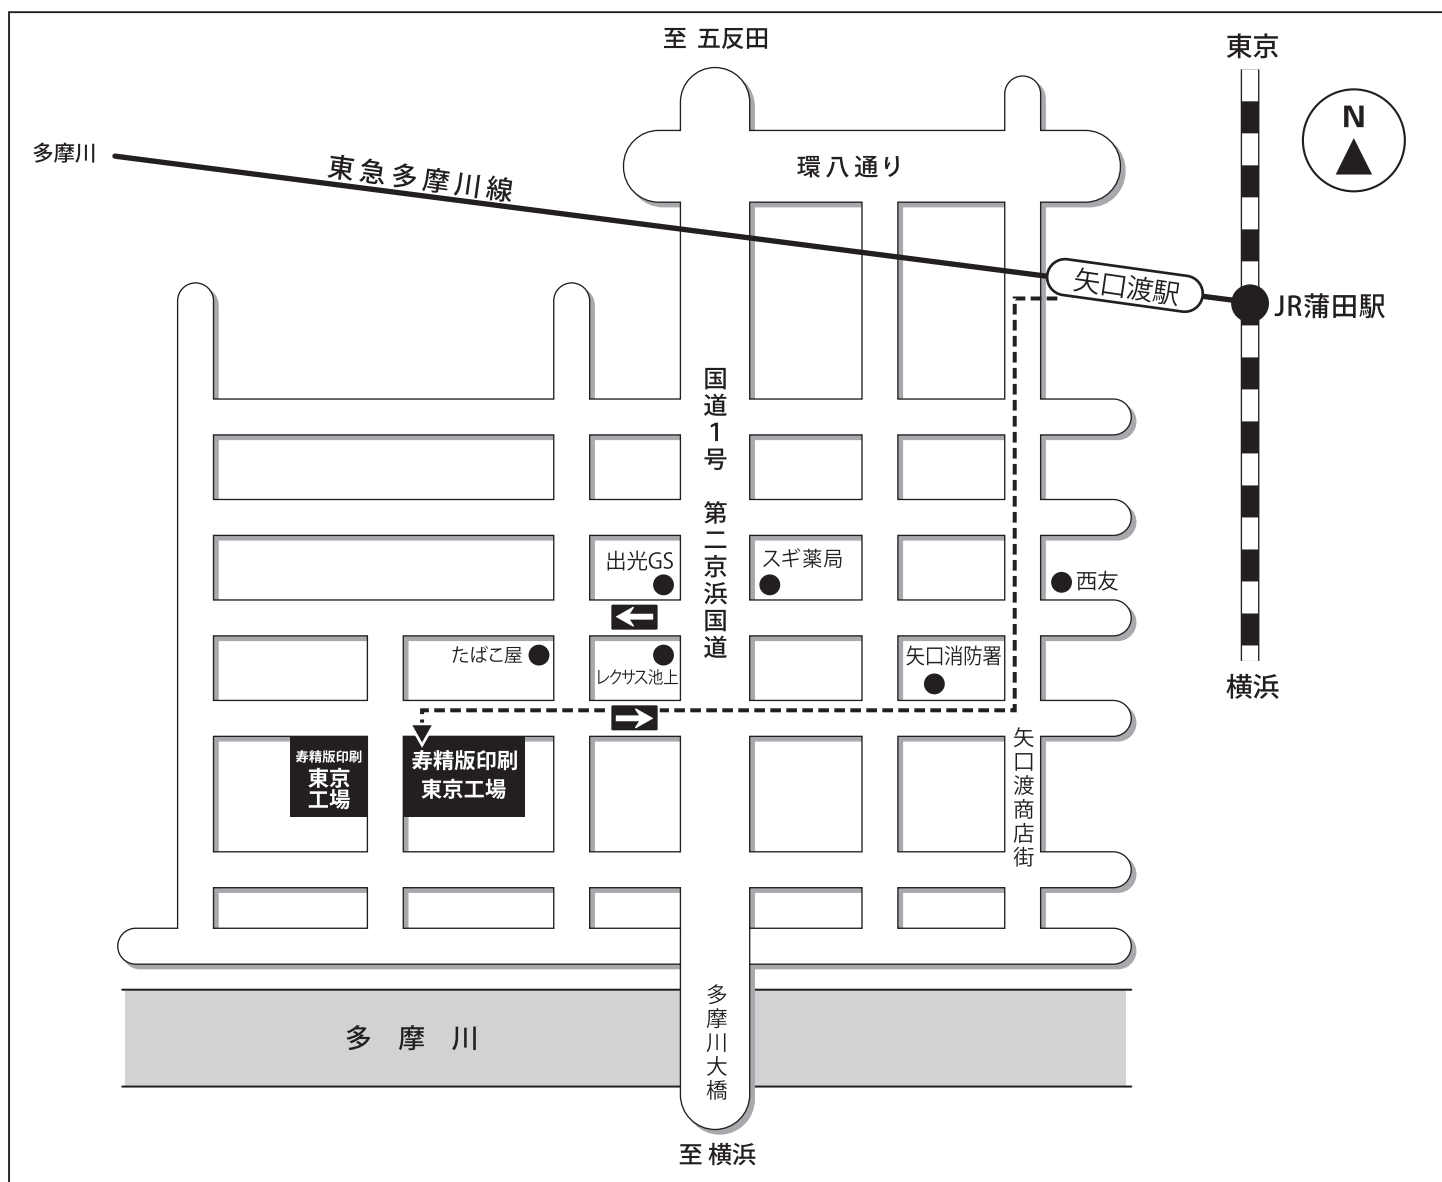

様

R E X
寿精版印刷株式会社

東京工場

東京都大田区矢口3-12-6

〒146-0093

TEL.03-5482-7501(代)

FAX.03-5482-7510

ご案内略図

●東急多摩川線「矢口渡駅」 徒歩約 15 分