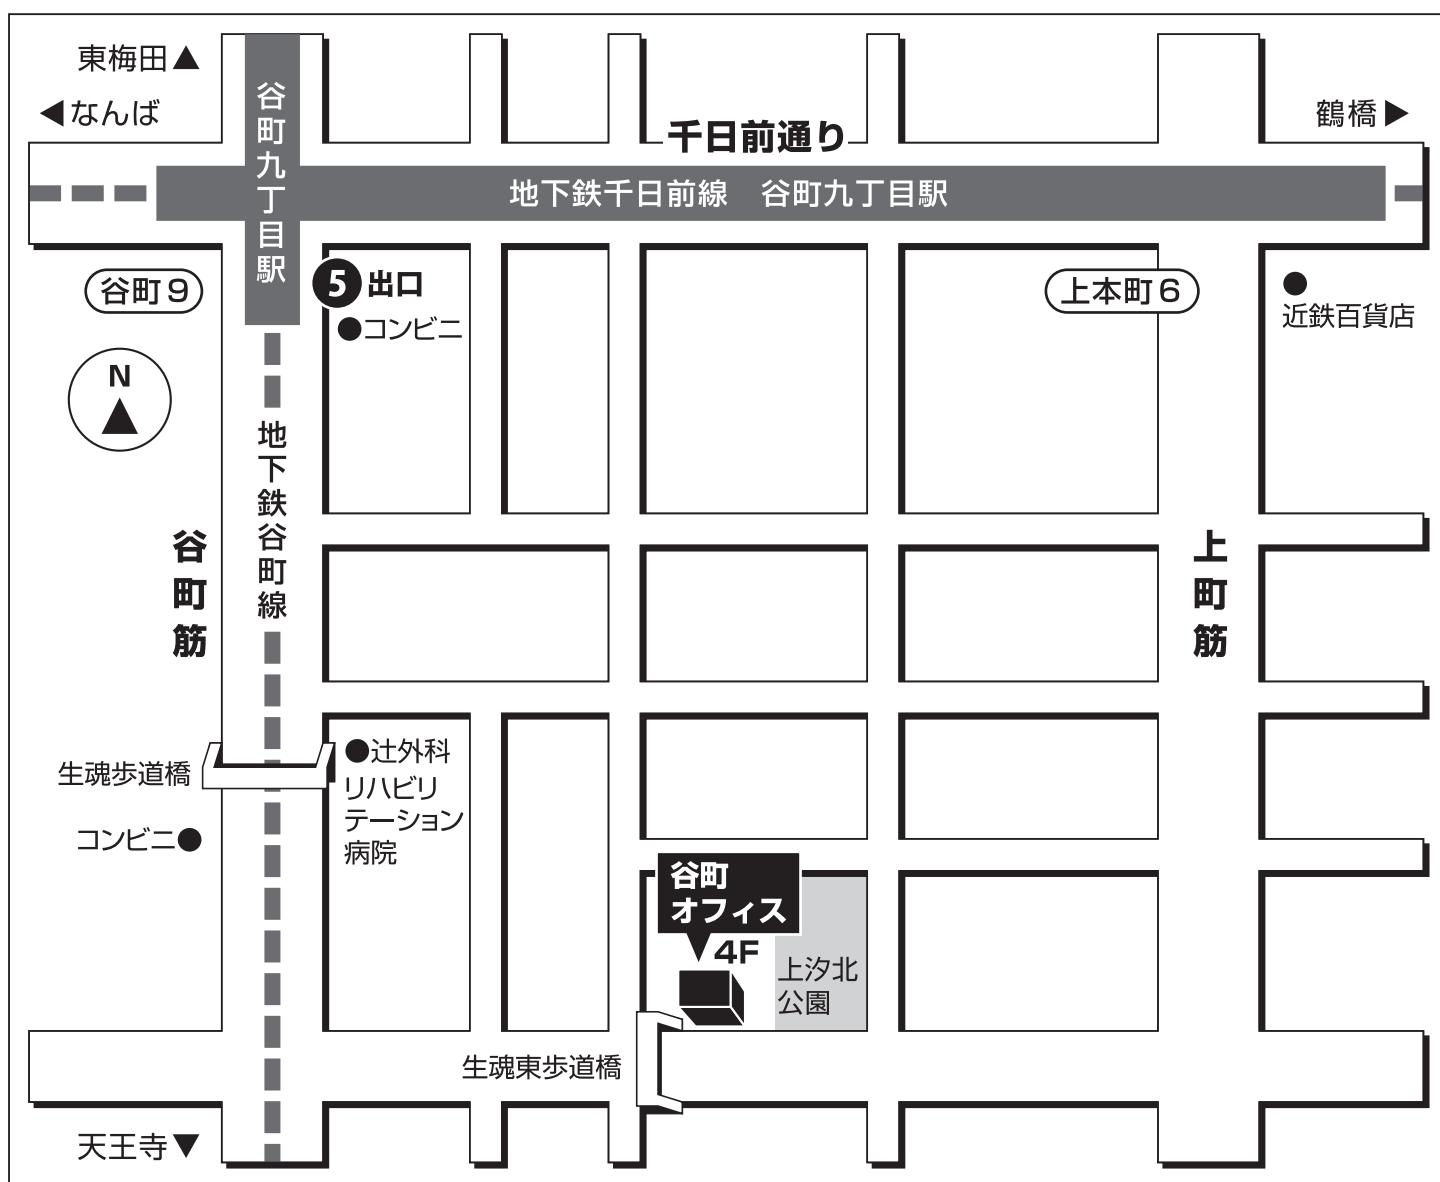

様

REX

寿精版印刷株式会社
ITソリューション事業部

谷町オフィス

大阪市天王寺区上汐3丁目5-12

上本町KFビル 4F

〒543-0002

TEL.06-6776-8833

FAX.06-6776-8834

ご案内略図

●地下鉄谷町線・千日前線「谷町九丁目駅」(5番出口)…徒歩約4分 近鉄 大阪上本町駅…徒歩約4分

●新幹線をご利用される場合

新大阪駅から地下鉄御堂筋線に乘車し、梅田駅下車、地下鉄谷町線(東梅田駅)に乗り換え(徒歩2分)

八尾南方面行に乘車し、谷町九丁目駅で下車